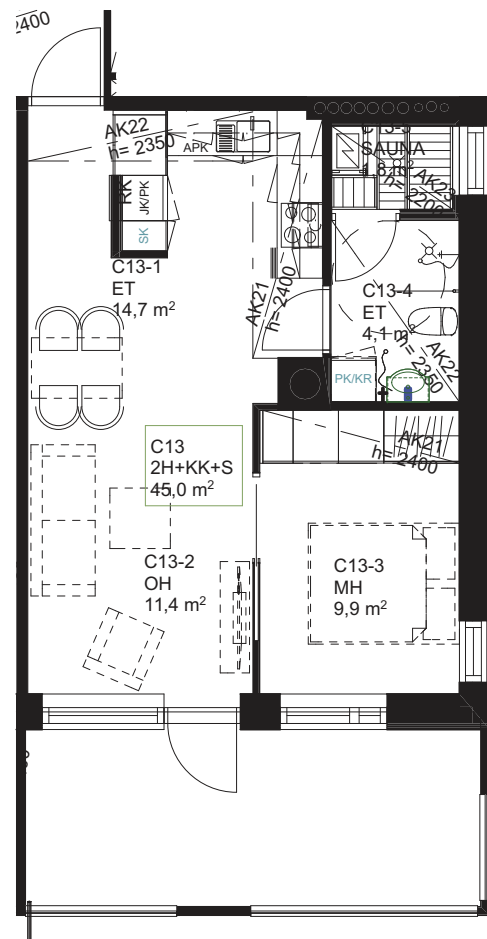

JL-RAKENTAJAT
TOIVAKKA-YHTIÖT

AS OY JOENSUUN VIITTA
PENTTILÄNKATU 35 A
80220 JOENSUU

20.9.2016

Sijoitus 3. kerros 1:500