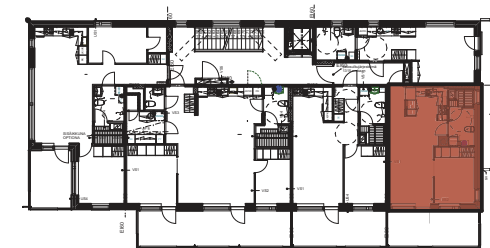

JL-RAKENTAJAT
TOIVAKKA-YHTIÖT

AS OY JOENSUUN VIITTA
PENTTILÄNKATU 35 A
80220 JOENSUU

20.9.2016

Sijoitus 3. kerros 1:500