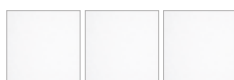

### TEHOSTELAATAT 20x40 cm, matta

TH FLAMINGO WHITE 20X40

TH FLAMINGO GREY 20X40

TH FLAMINGO NEGRO 20X40

TH FLAMINGO CACAO 20X40

Lisähinta asennettuna\*:  
50 € / seinä (sis. alv 24 %)

### TEHOSTELAATAT 20x40 cm, matta

TH VEGAS BIANCO 20X40

TH VEGAS GRIGO 20X40

TH VEGAS NERO 20X40

TH VEGAS BEIGE 20X40

Lisähinta asennettuna\*:  
50 € / seinä (sis. alv 24 %)

### LATTIALAATAT 10x10 cm, matta

TH FLAMINGO WHITE  
10X10 LIIMATÄPLÄARKKI

TH FLAMINGO GREY  
10X10 LIIMATÄPLÄARKKI

TH FLAMINGO NEGRO  
10X10 LIIMATÄPLÄARKKI

TH FLAMINGO CACAO  
10X10 LIIMATÄPLÄARKKI

Hintaan sisältyvä.