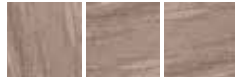

### LATTIALAATAT 10x10 cm, matta

TH FLAMINGO WHITE  
10X10 LIIMATÄPLÄARKKI

TH FLAMINGO GREY  
10X10 LIIMATÄPLÄARKKI

TH FLAMINGO NEGRO  
10X10 LIIMATÄPLÄARKKI

TH FLAMINGO CACAO  
10X10 LIIMATÄPLÄARKKI

Hintaan sisältyvä.

\*Hinta sisältää materiaalit, työt ja tarvikkeet.

**LATTIALAATAT** 10x10 cm, matta

TH VEGAS BIANCO 10X10  
LIIMATÄPLÄÄRKKI

TH VEGAS BEIGE 10X10  
LIIMATÄPLÄÄRKKI

TH VEGAS GRIGO 10X10  
LIIMATÄPLÄÄRKKI

TH VEGAS NERO 10X10  
LIIMATÄPLÄÄRKKI