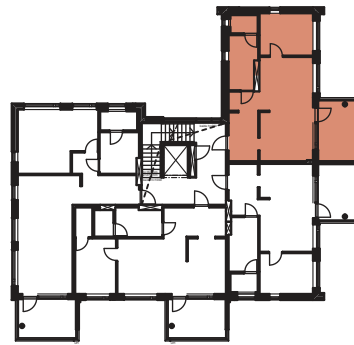

54,0 m<sup>2</sup>

2H+KT+S

HUONEISTOT  
8. kerros

As C30

1m 2m 3m 4m 5m

HUONEISTOPOHJA 1:100 Oikeudet muutoksiin pidätetään.

lpv

AS OY KUOPION ULAPPA  
Rantapuistonkatu 6 C Kuopio 70840